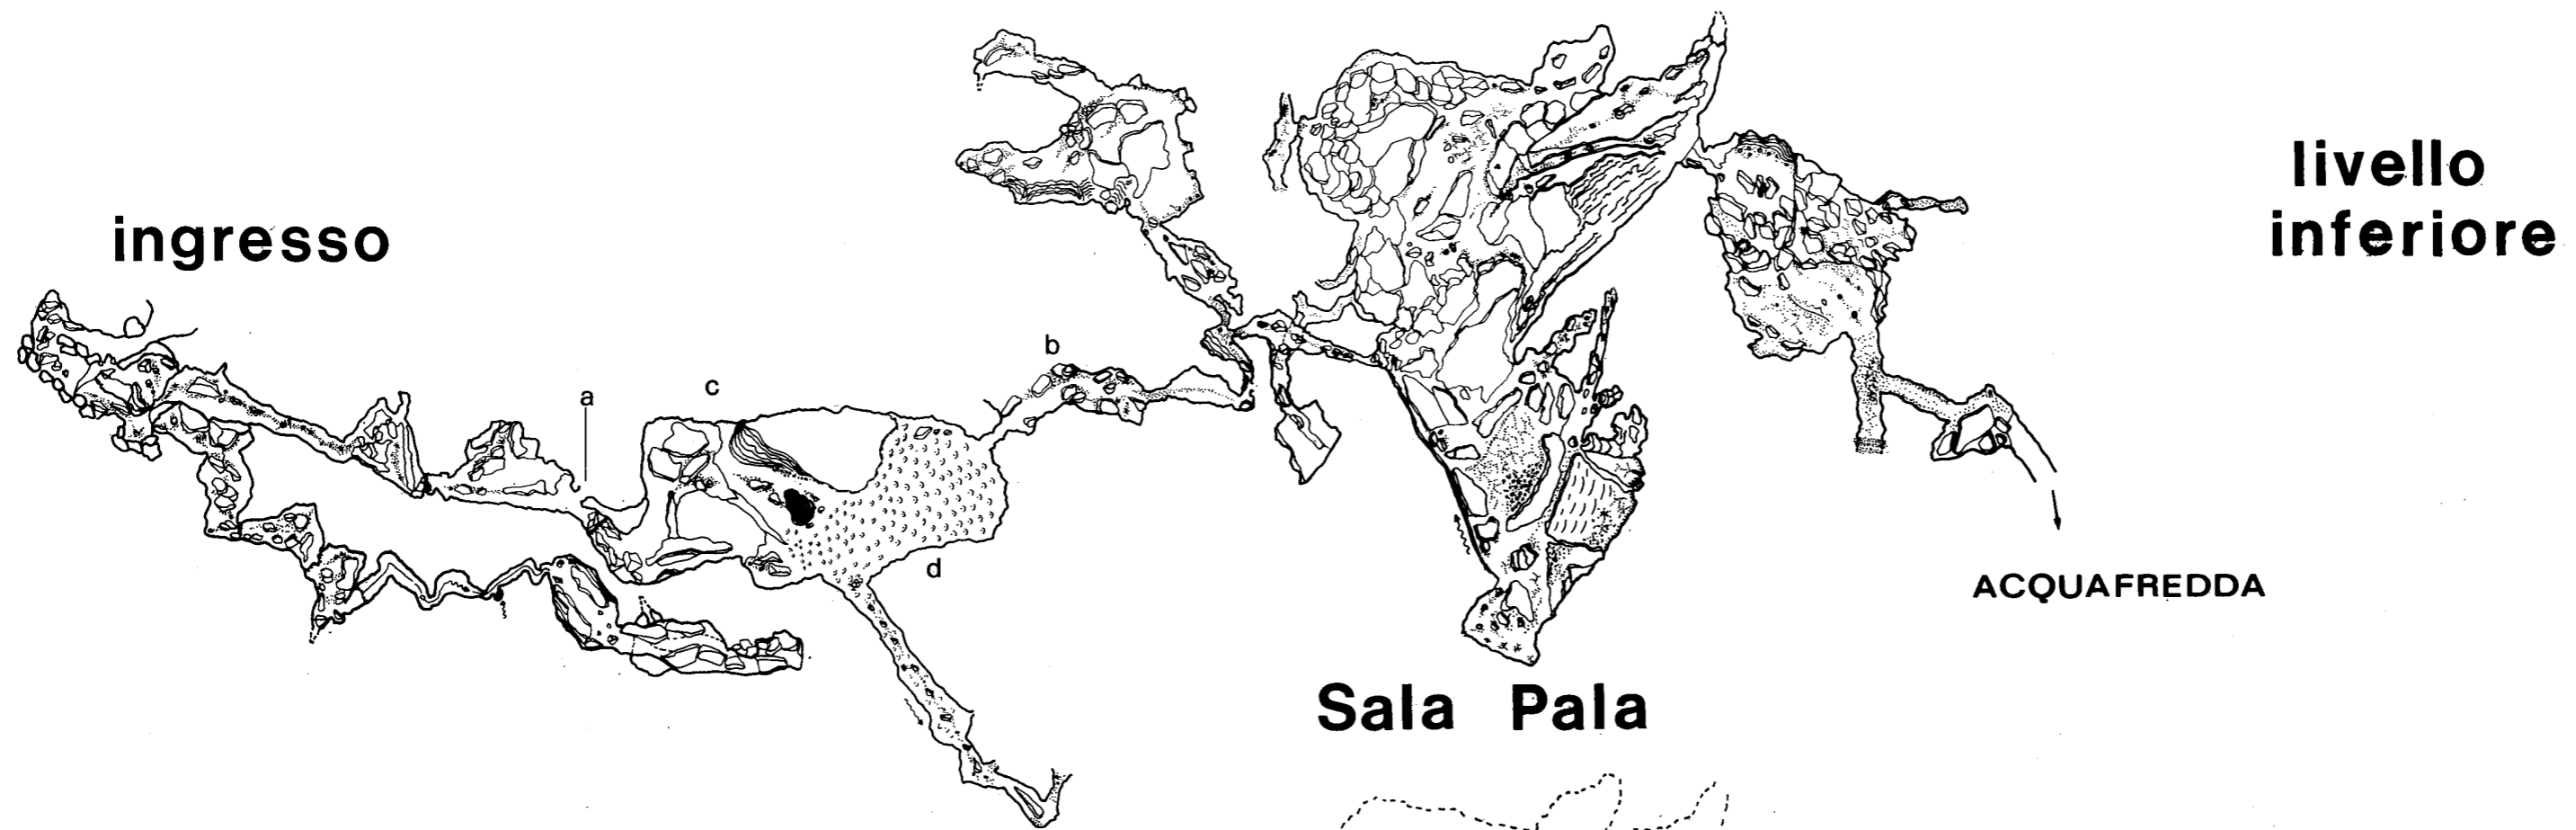

PIANTA

BUCO DEI BUOI

SCALA: 1:200

SVILUPPO: 535 m.

DISLIVELLO: - 52

GSB-USB 1992

ER-BO 29